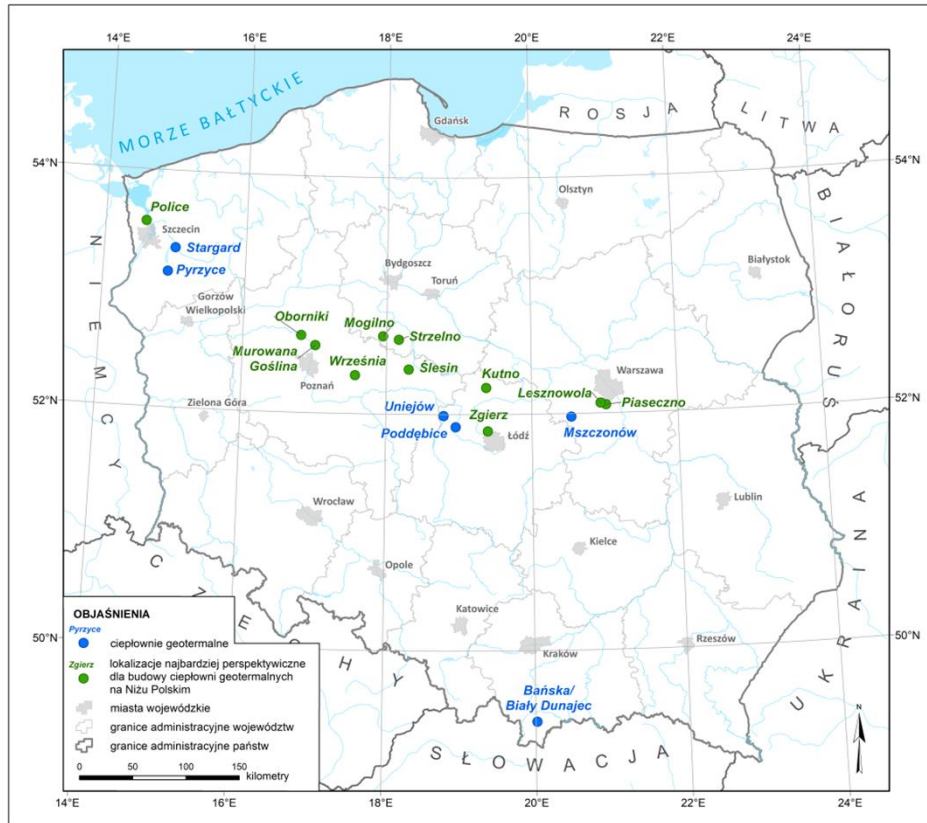

Początek prac 1 lipca 2017r.

Koniec prac 30 czerwca 2020r.

PAŃSTWOWY
INSTYTUT
GEOLOGICZNY

100lat *Odkrywamy Bogactwa Ziemi...*

Cel zadania

Wskazanie najbardziej perspektywicznych lokalizacji do budowy ciepłowni geotermalnych na Niżu Polskim

100lat *Odkrywamy Bogactwa Ziemi...*

Lokalizacja wybranych miejscowości

na tle zasięgu występowania utworów dolnokredowych i dolnokredowych oraz izotermy 20°C

www.pgi.gov.pl

96

PAŃSTWOWY
INSTYTUT
GEOLOGICZNY

100lat Odkrywamy Bogactwa Ziemi...

Wyniki prac

www.pgi.gov.pl

Kutno

Lesznowola

Mogilno

Murowana
Goślina

Oborniki

Piaseczno

Police

Strzelno

Ślesin

Września

Zgierz

Analiza
złożowa

Określenie
efektu
ekologicznego