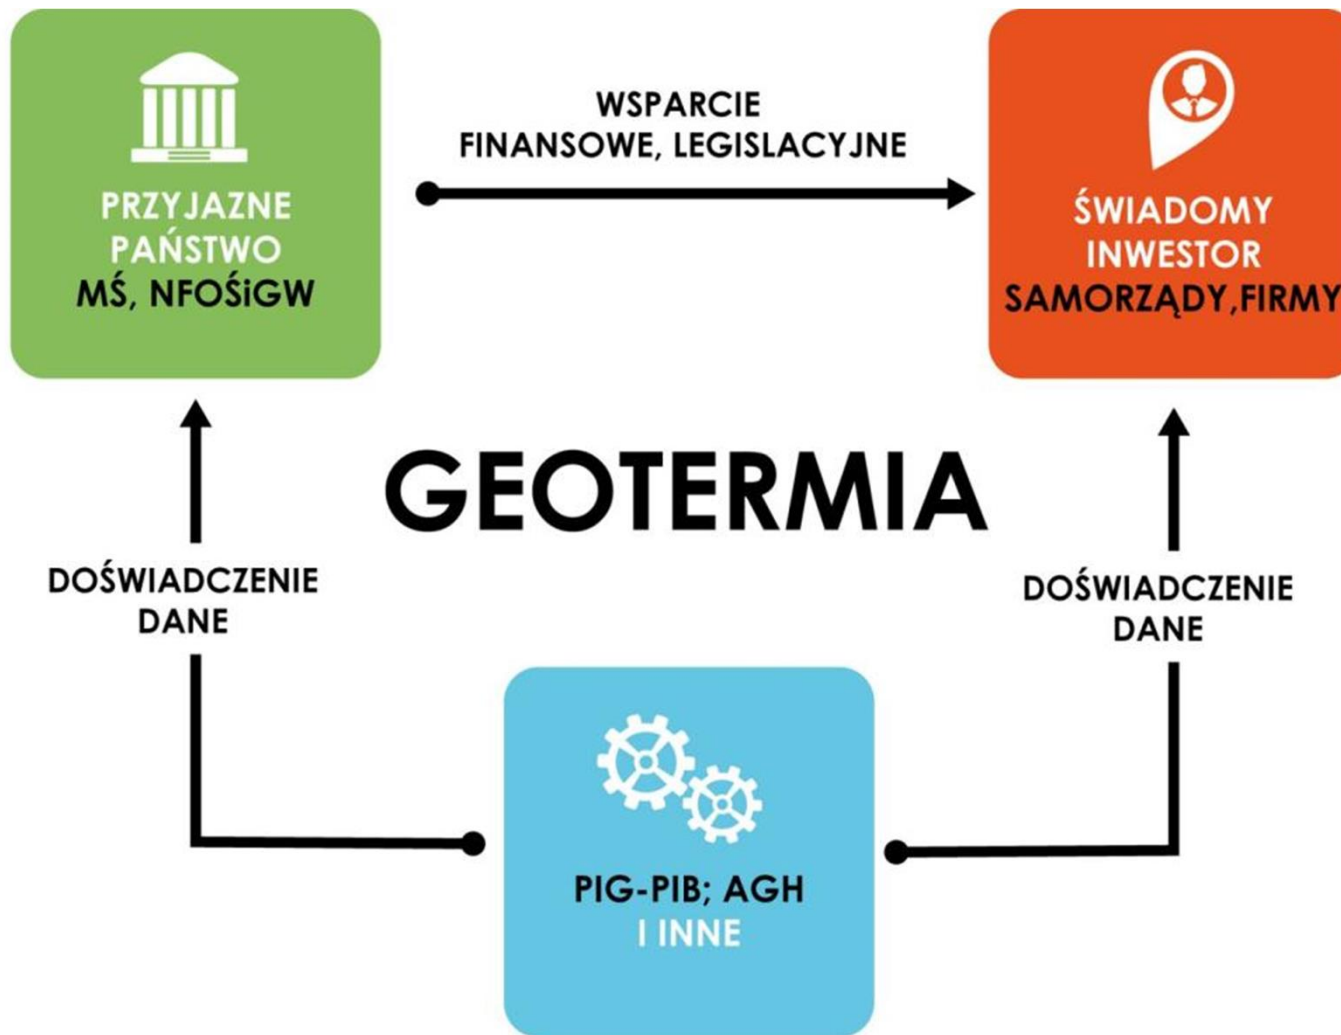

Podstawę formalną realizacji prac stanowiła umowa zawarta pomiędzy **Narodowym Funduszem Ochrony Środowiska i Gospodarki Wodnej**, jako dotującym, oraz **Państwowym Instytutem Geologicznym – Państwowym Instytutem Badawczym** w Warszawie, jako beneficjentem i pełniącym rolę głównego wykonawcy.

Piaseczno

Police

Strzelno

Ślesin

Września

Zgierz

Analiza
złożowa

Określenie
efektu
ekologicznego

Opłacalność
ekonomiczna

11

PAŃSTWOWY
INSTYTUT
GEOLOGICZNY

100lat Odkrywamy Bogactwa Ziemi...

PAŃSTWOWY
INSTYTUT
GEOLOGICZNY

100lat Odkrywamy Bogactwa Ziemi...