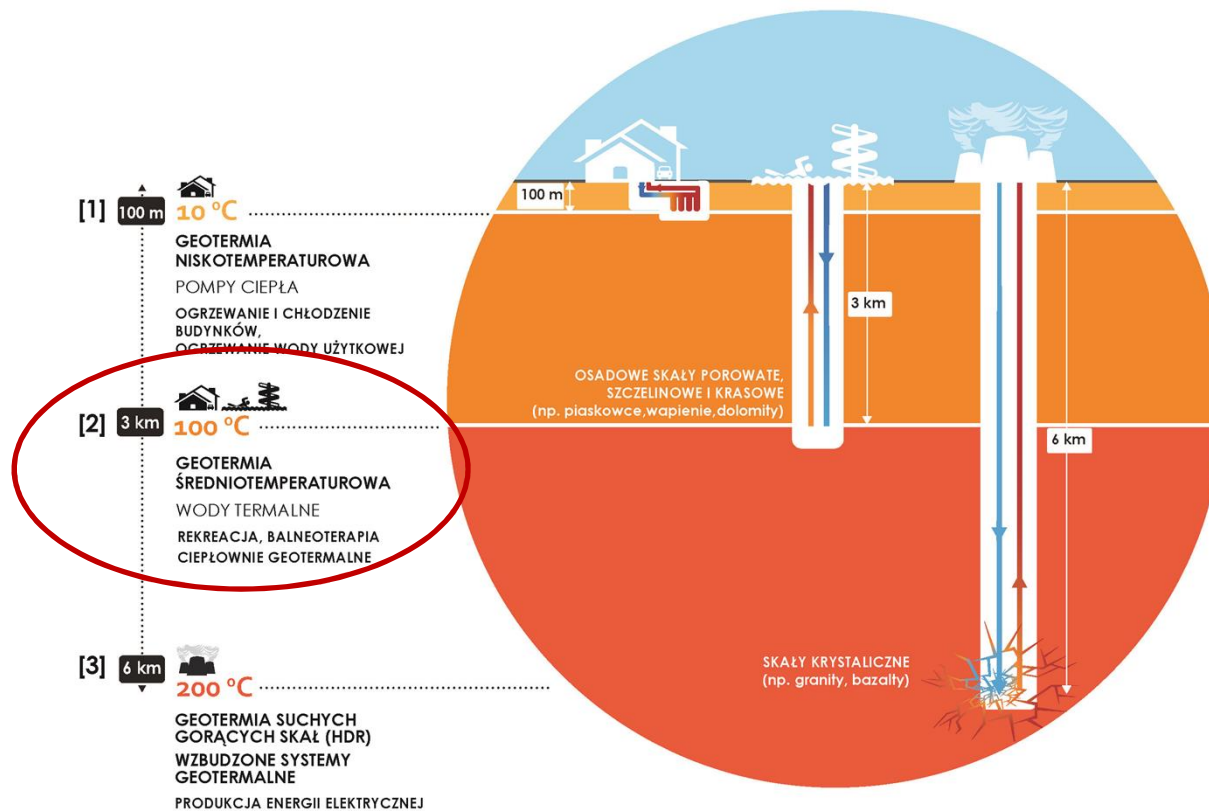

Wspieranie przez PIG-PIB rozwoju geotermii w Polsce

www.pgi.gov.pl

PAŃSTWOWY
INSTYTUT
GEOLOGICZNY

100lat Odkrywamy Bogactwa Ziemi...

Geotermia średniotemperaturowa

www.pgi.gov.pl

Projekt realizowany na zlecenie Ministra Środowiska:

Podstawę formalną realizacji prac stanowiła umowa zawarta pomiędzy **Narodowym Funduszem Ochrony Środowiska i Gospodarki Wodnej**, jako dotującym, oraz **Państwowym Instytutem Geologicznym – Państwowym Instytutem Badawczym** w Warszawie, jako beneficjentem i pełniącym rolę głównego wykonawcy.