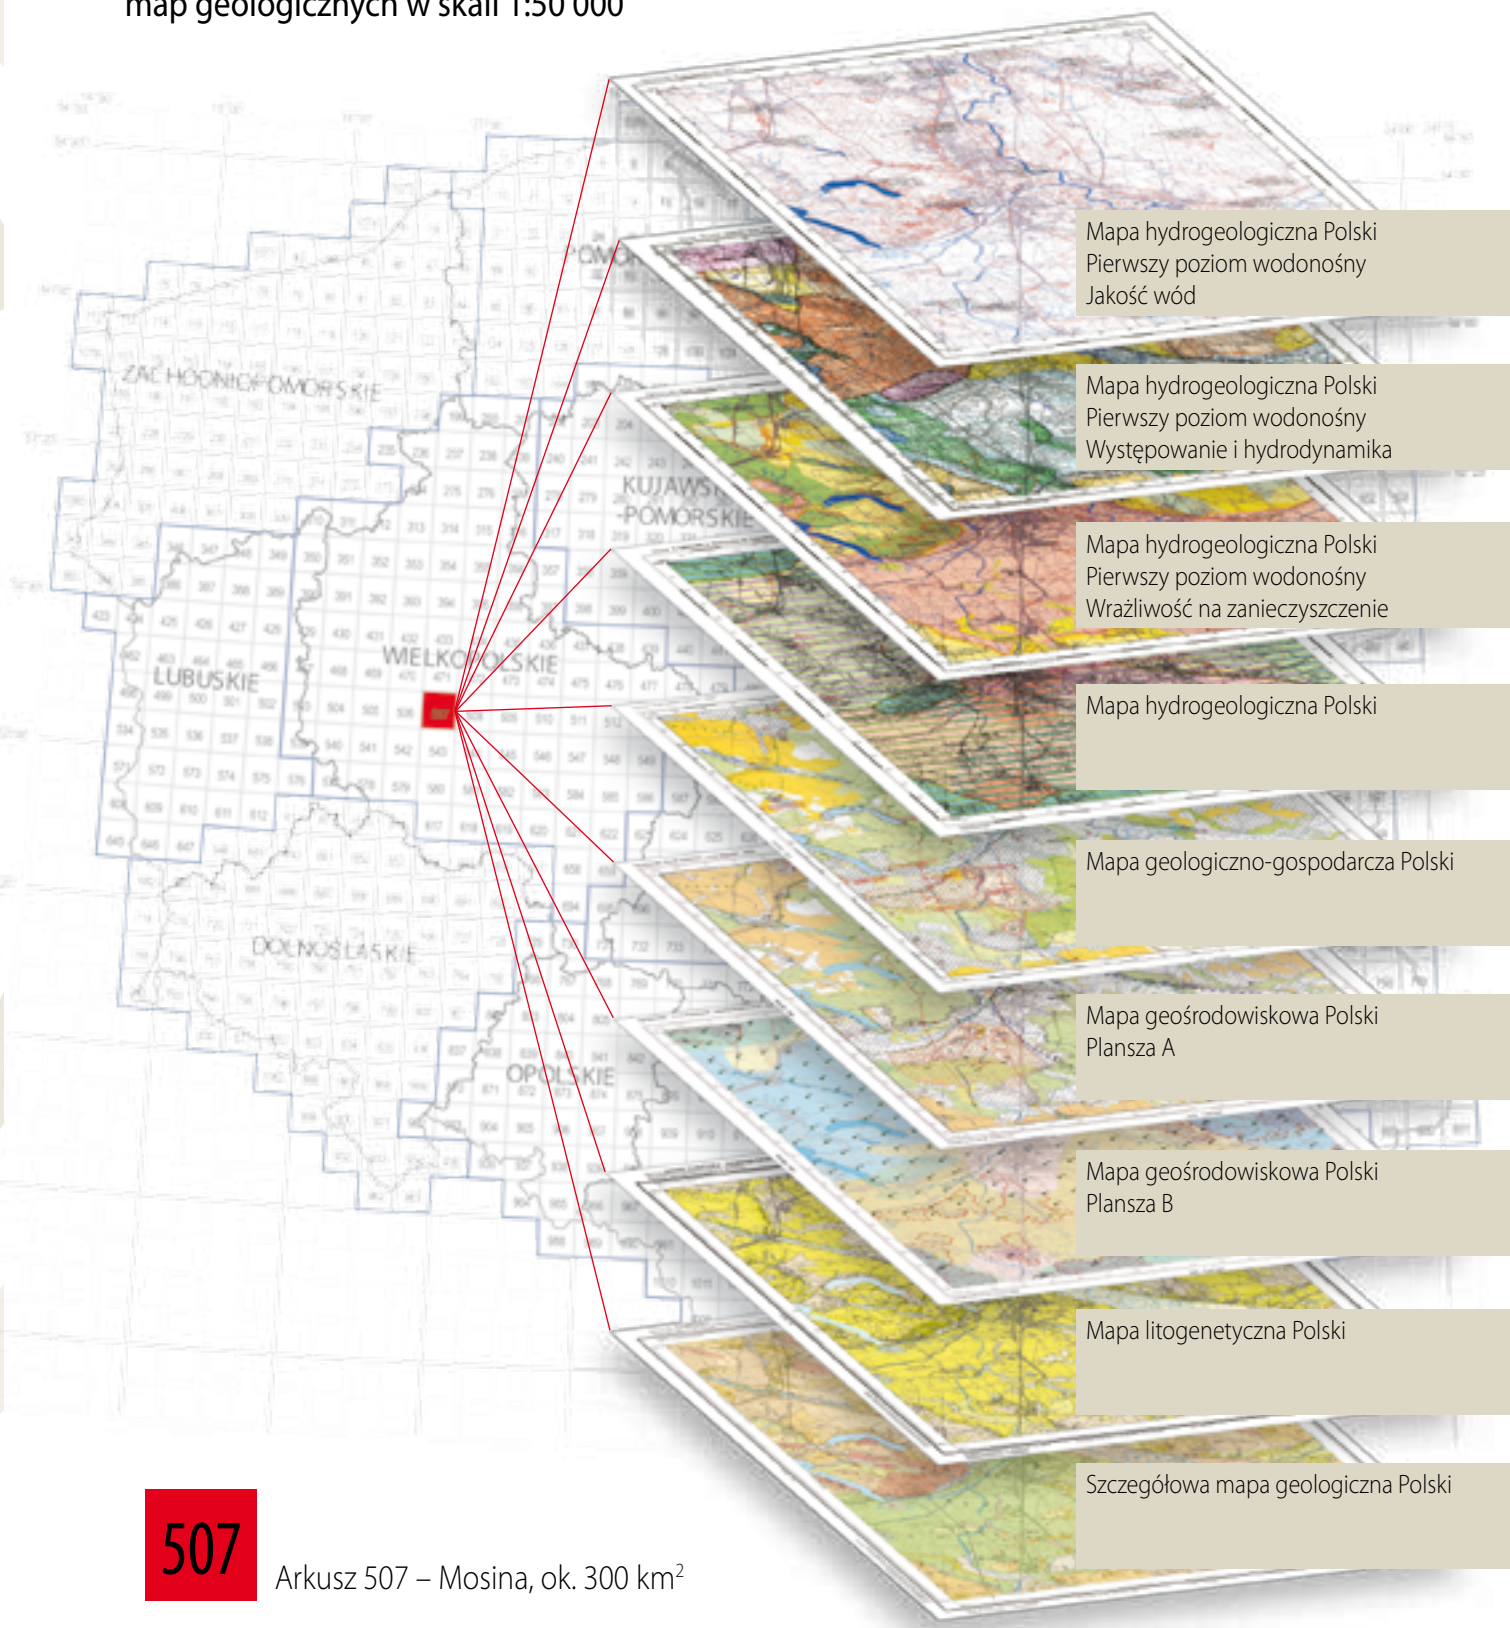

Tworzymy system informacji przestrzennej o środowisku

Jesteśmy koordynatorem i głównym wykonawcą cyfrowych seryjnych map geologicznych w skali 1:50 000

507

Arkusze 507 – Mosina, ok. 300 km²