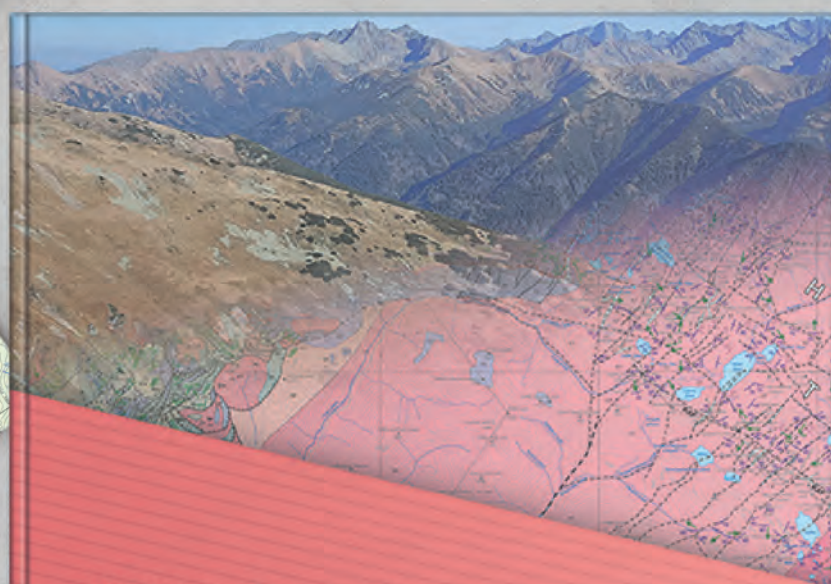

**JUŻ
W SPRZEDAŻY**

Zbigniew Cymerman

Mapa tektoniczna Tatr

1:50 000

Tectonic map of the Tatra Mountains

1:50 000

www.sklep.pgi.gov.pl

Państwowy Instytut Geologiczny
Państwowy Instytut Badawczy