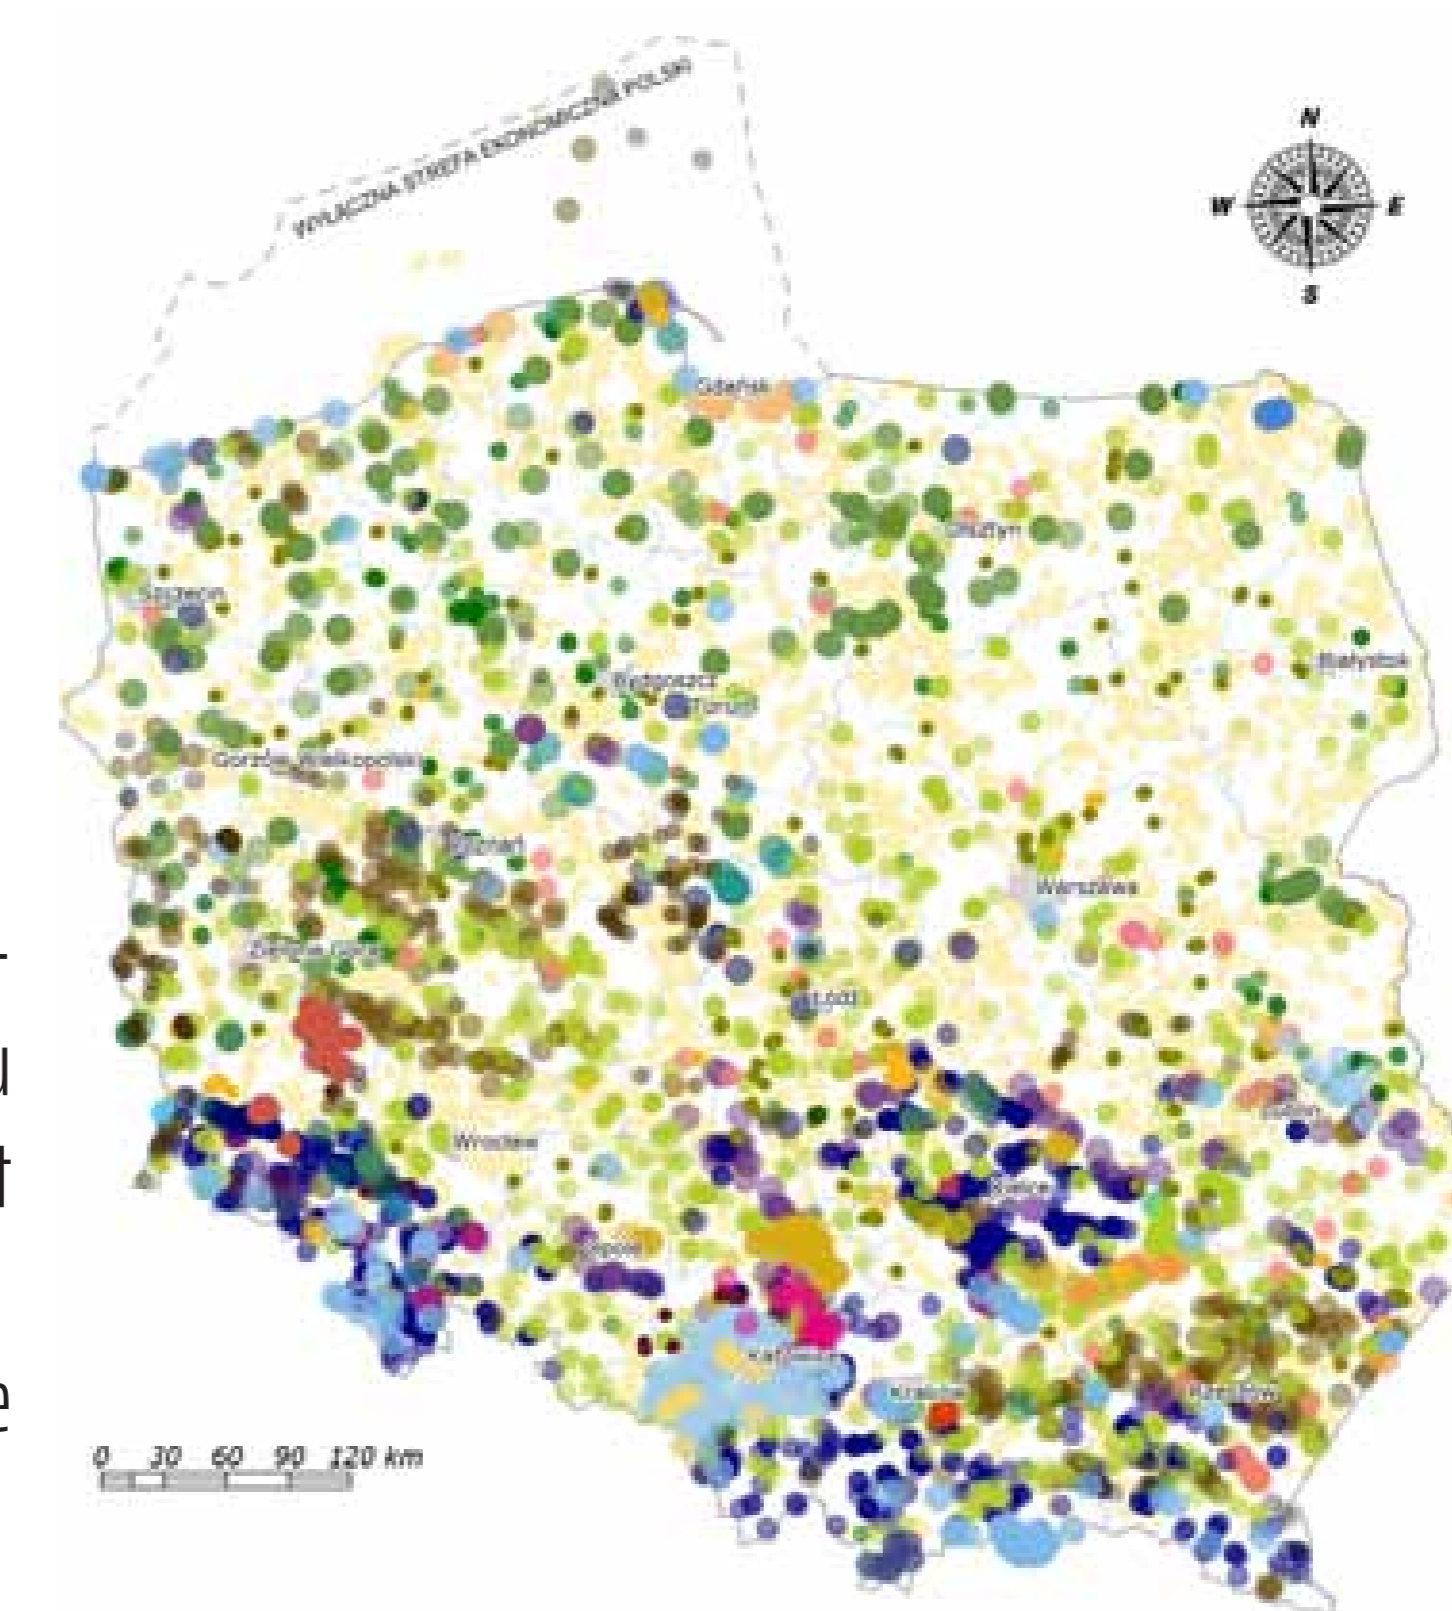

Polska jest potentatem w wydobyciu i produkcji miedzi i srebra...

Nasz kraj zajmuje odpowiednio 6 i 2 miejsce na świecie w produkcji tych metali...

Polska jest też zasobna w złoża soli kamiennej, siarki, gipsów i anhydrytów, a przez kilka wieków była znaczącym producentem cynku i ołowiu. Teraz złoża tych metali wyczerpują się, a ich hutnictwo jest podtrzymywane importem koncentratów. Historycznie i kulturowo ważnymi kopalniami dla Polski są kamienie ozdobne: bursztyn, krzemień pasiasty i chryzopraz.

Państwowy Instytut Geologiczny ma duży udział w poszukiwaniach złóż kopalin Polski...

Nasi geolodzy odkryli złoża miedzi i srebra, siarki, soli kamiennych i soli potasowych, fosforytów, węgla kamiennego i węgla brunatnego, barytu i fluorytu, miedzi, molibdenu i wolframu i inne. Dobre rozpoznanie głębokich struktur geologicznych Polski pozwala na skuteczne poszukiwanie złóż ropy naftowej i gazu ziemnego. Natomiast szczegółowe mapy geologiczne Polski opracowane przez PIG-PIB pozwalają na dokumentowanie złóż kruszywa naturalnego, surowców skalnych i iłów ceramicznych.

← Mapa surowców mineralnych Polski

ul. Rakowiecka 4, 00-975 Warszawa
tel. (+48) 22 45 92 000, biuro@pigi.gov.pl
www.pigi.gov.pl

PAŃSTWOWY
INSTYTUT
GEOLOGICZNY

Sfinansowano ze środków
Narodowego Funduszu
Ochrony Środowiska
i Gospodarki Wodnej

Zeskanuj kod smartfonem
i dowiedz się więcej...